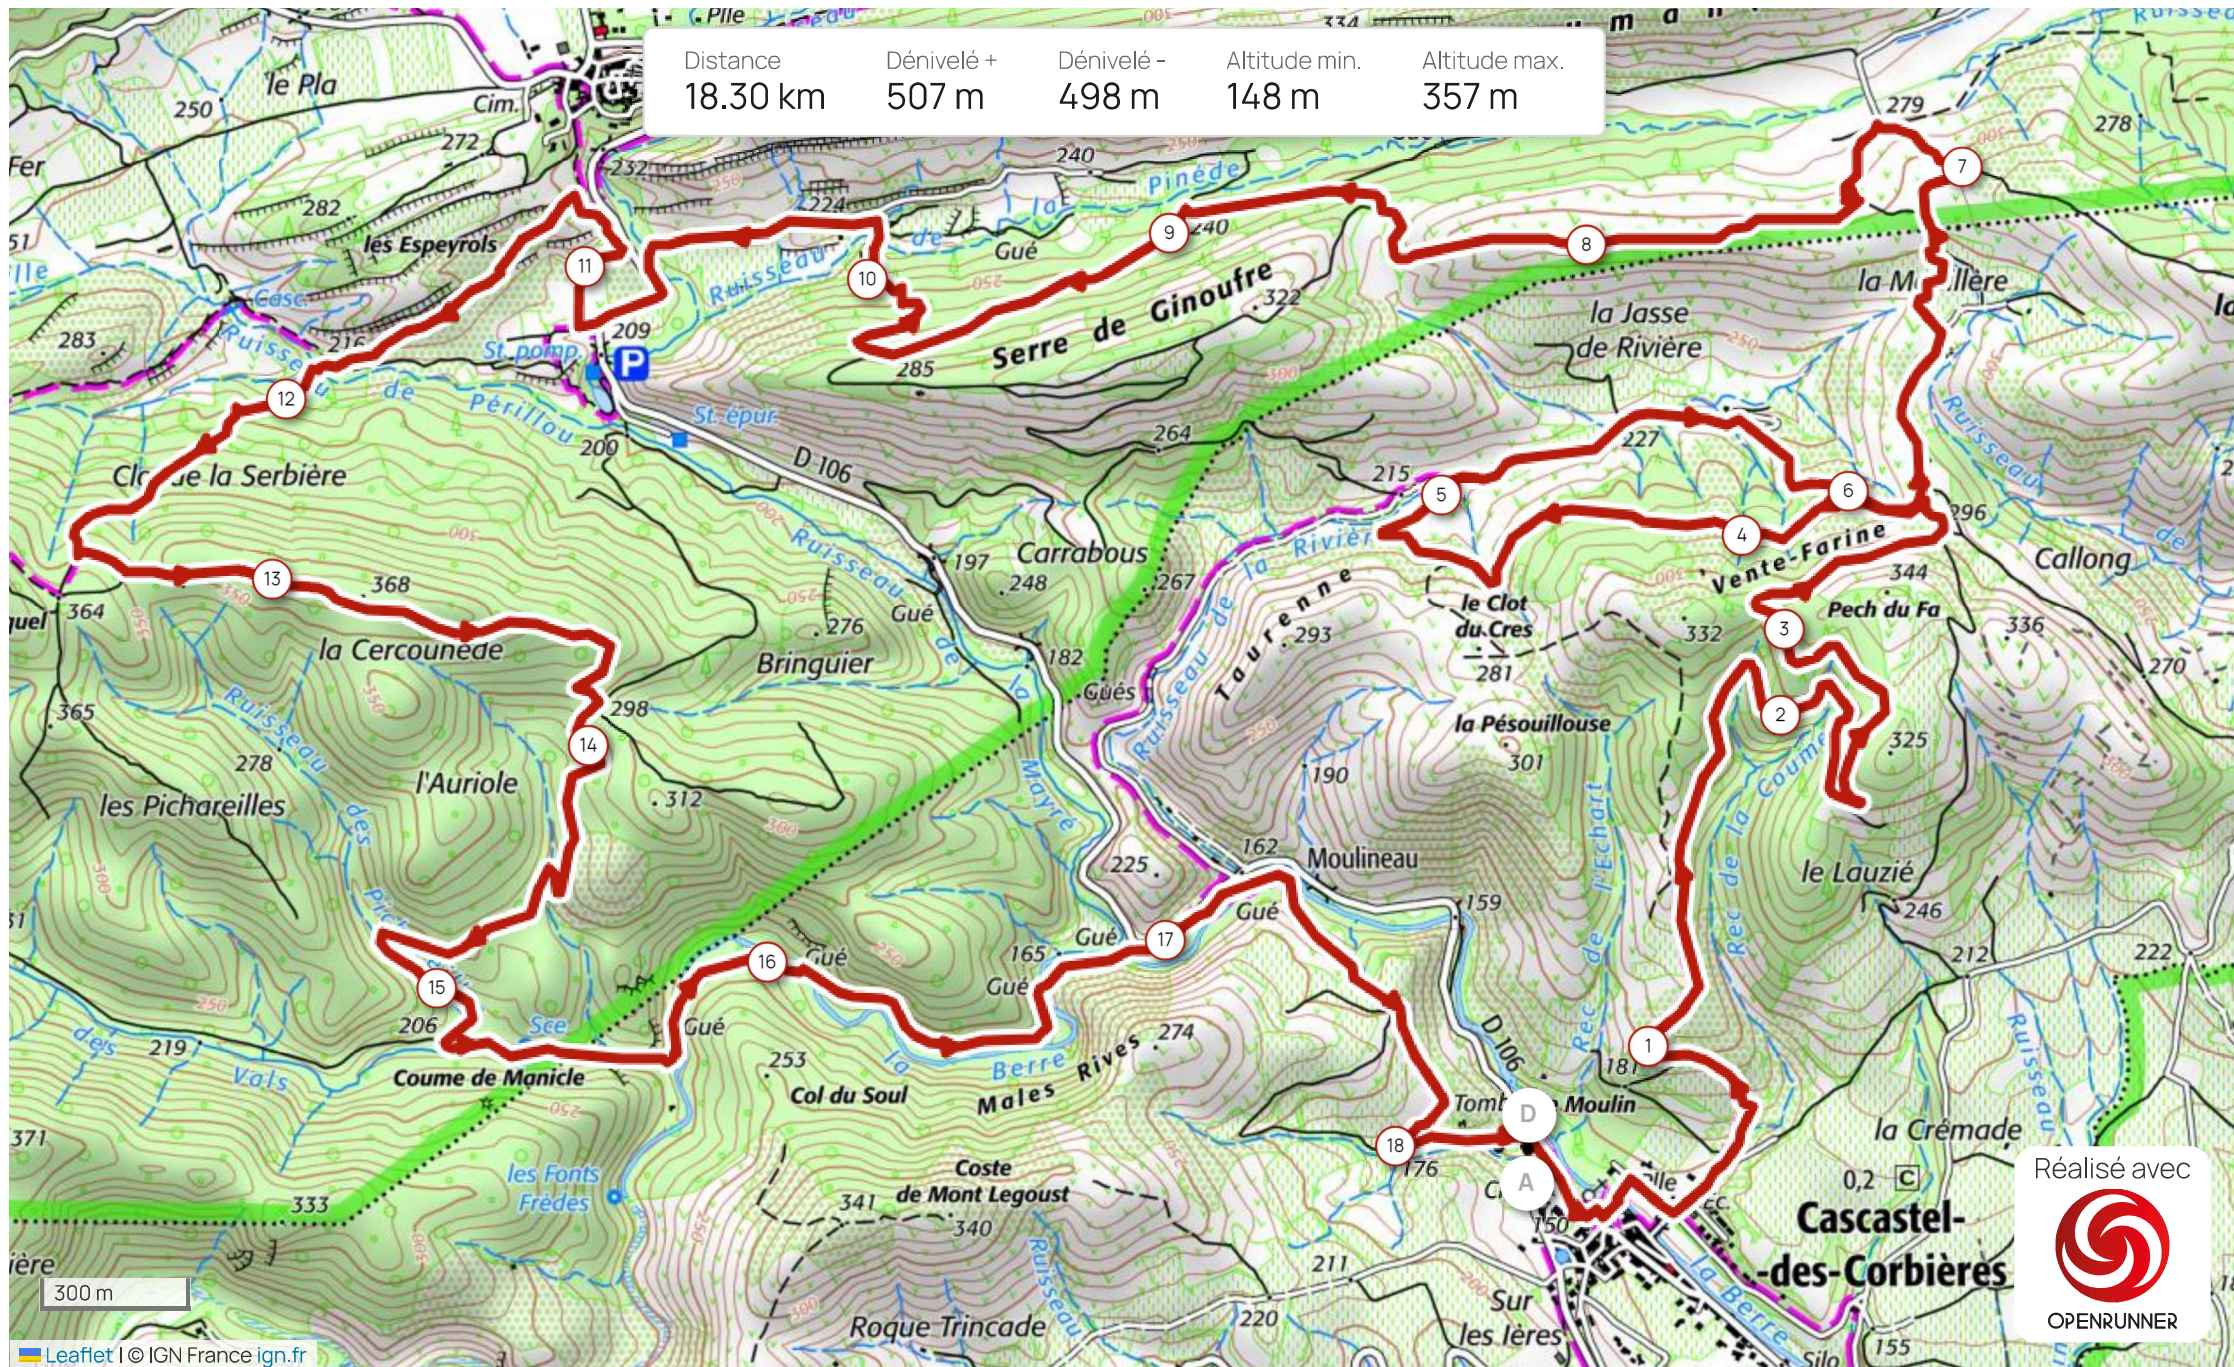

Distance	Dénivelé +	Dénivelé -	Altitude min.	Altitude max.
18.30 km	507 m	498 m	148 m	357 m

Leaflet | © IGN France ign.fr

Réalisé avec

 OPENRUNNER